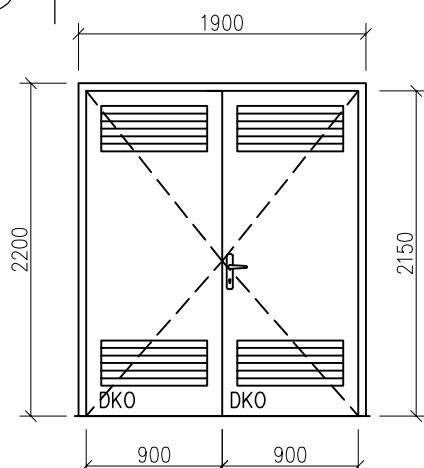

OCELOVÉ DVEŘE
VENKOVNÍ BEZ PRAHU

ROZMĚR : DLE SCHÉMA

POPIS : DVOUKŘÍDLOVÉ, PLNÉ, HLADKÉ VČETNĚ ÚHELNIKOVÉ ZÁRUBNĚ

POŽÁRNÍ ODOLNOST : -

KOUŘOTĚSNÁ ÚPRAVA : -

SAMOZAVÍRAČ : -

KŘÍDLA : KONSTRUKCE DVEŘNÍHO KŘÍDLA OPATŘENO 2xVĚTRACÍM OTVOREM 0,6x0,3m S VĚTRACÍ MŘÍŽKOU A SÍTKOU PROTI HMYZU, VYZTUŽENY, OPLÁŠTĚNÍ POZIN. PLECHEM ŠÍŘE 0,9 mm

TĚSNĚNÍ : SYSTÉMOVÉ

KOVÁNÍ : KOULE-KLIKA , ZÁMEK S VLOŽKOU FAB , SYSTÉM GENERÁLNÍHO KLÍČE , UMOŽNĚNÍ FIXACE PASIVNÍHO KŘÍDLA

POVRCH. ÚPRAVA KŘÍDLA A ZÁRUBNĚ : PRAŠKOVÝ VYPALOVACÍ LAK,

BAREVNÉ ŘEŠENÍ KŘÍDLA A ZÁRUBNĚ : ANTRACIT

-	-	1	-	1

DKO - dveřní křídlo otevíravé

Z
09