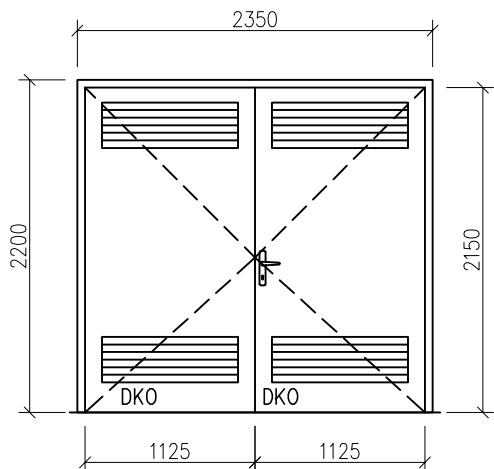

OZNAČENÍ:	SCHÉMA + POPIS:	OBJ.	SO-01	SO-02	SO-03	SO-04	CELKEM:
-----------	-----------------	------	-------	-------	-------	-------	---------

Z
07

OCELOVÉ DVEŘE
VENKOVNÍ BEZ PRAHU STÁVAJÍCÍ

ROZMĚR : DLE SCHÉMA

-	-	-	4	4
---	---	---	---	---

DKO - dveřní křídlo otevíravé

Z
08

OCELOVÉ DVEŘE
VENKOVNÍ BEZ PRAHU

ROZMĚR : DLE SCHÉMA

POPIS : DVOUKŘÍDLOVÉ, PLNÉ, HLADKÉ VČETNĚ ÚHELNIKOVÉ ZÁRUBNĚ

POŽÁRNÍ ODOLNOST : -

KOUŘOTĚSNÁ ÚPRAVA : -