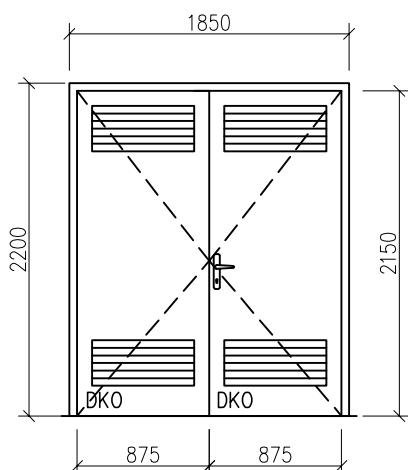

OZNAČENÍ:	SCHÉMA + POPIS:	OBJ.	SO-01	SO-02	SO-03	SO-04	CELKEM:
-----------	-----------------	------	-------	-------	-------	-------	---------

Z
07

OCELOVÉ DVEŘE
VENKOVNÍ BEZ PRAHU STÁVAJÍCÍ

ROZMĚR : DLE SCHÉMA

-	-	-	4	4
---	---	---	---	---

DKO - dveřní křídlo otevíravé

Z
08

OCELOVÉ DVEŘE
VENKOVNÍ BEZ PRAHU

ROZMĚR : DLE SCHÉMA

POPIS : DVOUKŘÍDLOVÉ, PLNÉ, HLADKÉ VČETNĚ ÚHELNIKOVÉ ZÁRUBNĚ

POŽÁRNÍ ODOLNOST : -

KOUŘOTĚSNÁ ÚPRAVA : -